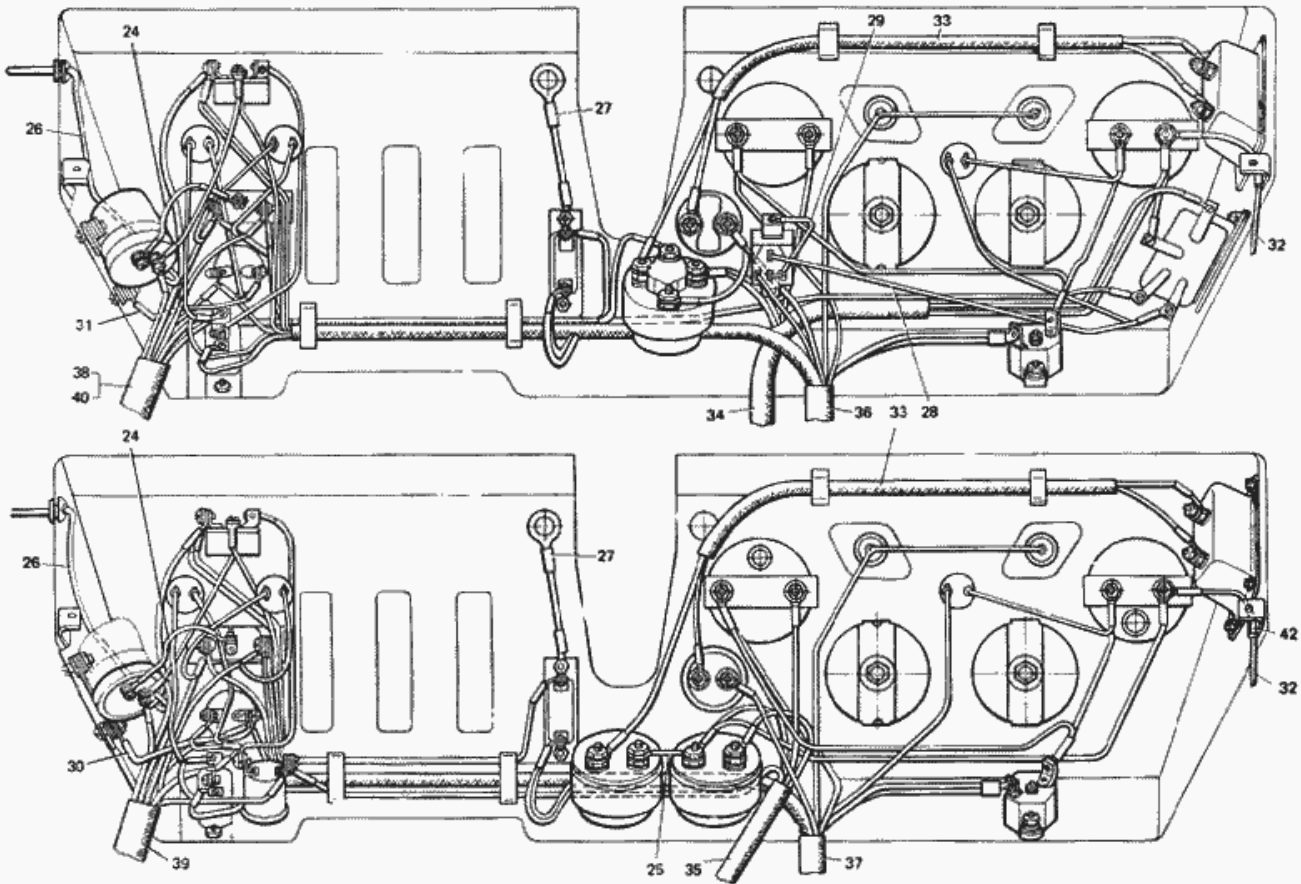

T-40M

Рис. 122. Щиток с приборами Т40М-3800010-Е, Т40М-3800010-Е-01, Т40М-3800010-Е-Ю.

Рис. 122. Щиток с приборами Т40М-3800010-Е-01, Т40М-3800010-Ю

42	T40-3724637	Трубка	0	0	1	1	0
42	T40-3724637	Трубка	0	0	0	0	1
29	T40-3724022-Б	Провод от реле на массу	0	0	1	1	0
29	T40-3724022-Б	Провод от реле на массу	0	0	0	0	1
27	T40-3724016-А	Провод от щитка на массу	0	0	1	1	0
27	T40-3724016-А	Провод от щитка на массу	0	0	1	1	0
27	T40-3724016-А	Провод от щитка на массу	0	0	0	0	1
26	T40-3724015	Провод от РС-410М к переключателю	0	0	1	1	0
26	T40-3724015	Провод от РС-410М к переключателю	0	0	1	1	0
26	T40-3724015	Провод от РС-410М к переключателю	0	0	0	0	1
24	T40-3724013-В	Провод сигнализатора поворота	0	0	2	2	0
24	T40-3724013-В	Провод сигнализатора поворота	0	0	2	2	0
24	T40-3724013-В	Провод сигнализатора поворота	0	0	0	0	2