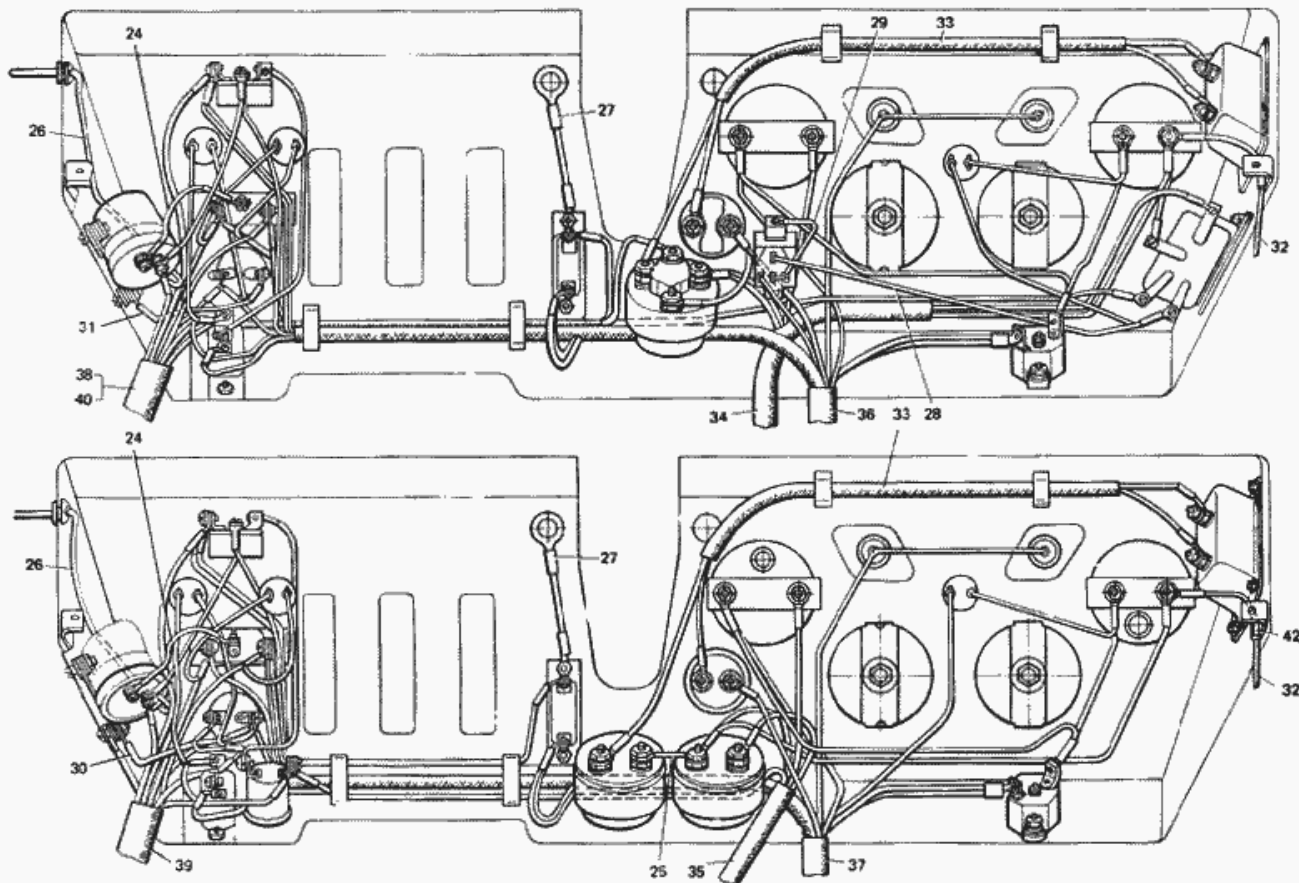

T-40M

Рис. 122. Щиток с приборами T40M-3800010-E, T40M-3800010-E-01, T40M-3800010-E-Ю.

Рис. 122. Щиток с приборами T40M-3800010-E-01, T40M-3800010-Ю

№	Номер по каталогу	Наименование детали	К-о	К-о	К-о	К-о	К-о
39	T40МП-3724560-Б	Жгут разъема	0	0	1	1	0
	T40M-3800010-Ю	-	0	0	0	1	0
	T40M-3800010-Ю	-	0	0	1	0	0
	T40M-3800010-E-01	Щиток с приборами	0	0	0	0	1
	T40M-3800010-E	Щиток с приборами	0	0	1	0	0
	T40M-3800010-E	Щиток с приборами	0	0	0	1	0
31	T40M-3794027-Г	Провод на массу	0	0	1	1	0
31	T40M-3794027-Г	Провод на массу	0	0	0	0	1
38	T40M-3724560-И	Жгут разъема	0	0	1	1	0
37	T40M-3724540-Л	Жгут дизеля Д144-38	0	0	1	1	0
36	T40M-3724530-К	Жгут дизеля Д144-34	0	0	1	1	0
36	T40M-3724530-К	Жгут дизеля Д144-34	0	0	0	0	1
35	T40M-3724240-Ж	Жгут стартера	0	0	1	1	0
34	T40M-3724240-В	Жгут стартера	0	0	0	0	1
33	T40M-3724220-Б	Жгут сопротивления	0	0	1	1	0
33	T40M-3724220-Б	Жгут сопротивления	0	0	1	1	0
33	T40M-3724220-Б	Жгут сопротивления	0	0	1	1	0
33	T40M-3724220-Б	Жгут сопротивления	0	0	0	0	1
32	T40M-3724039-Б	Провод амперметра к розетке	0	0	1	1	0
32	T40M-3724039-Б	Провод амперметра к розетке	0	0	1	1	0
32	T40M-3724039-Б	Провод амперметра к розетке	0	0	0	0	1
30	T40M-3724026-Г	Провод на массу	0	0	1	1	0
28	T40M-3724021	Провод двух реле	0	0	1	1	0
28	T40M-3724021	Провод двух реле	0	0	0	0	1
25	T40M-3724014-А	Провод включателей	0	0	1	1	0
40	T40АНМ-3724560-Ж	Жгут разъема	0	0	0	0	1
42	T40-3724637	Трубка	0	0	1	1	0